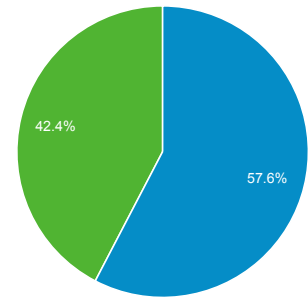

Jan 1, 2015 - Jan 31, 2015

Audience Overview

All Sessions
100.00%

Overview

Sessions
739

Users
490

Pageviews
1,763

Pages / Session
2.39

Avg. Session Duration
00:02:35

Bounce Rate
60.62%

% New Sessions
57.65%

■ New Visitor ■ Returning Visitor

Language	Sessions	% Sessions
1. it	343	46.41%
2. it-it	333	45.06%
3. en-us	25	3.38%
4. en	12	1.62%
5. fr	8	1.08%
6. de	3	0.41%
7. es-es	3	0.41%
8. es	2	0.27%
9. fr-fr	2	0.27%
10. nl	2	0.27%